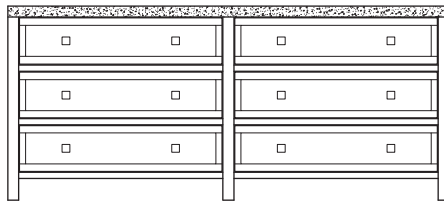

**California King Headboard**  
OXK-7448  
74"W x 2"D x 48"H

**Full Headboard**  
OXF-5648  
56"W x 2"D x 48"H

**Twin Headboard**  
OXT-4048  
40"W x 2"D x 48"H

**Dresser with TV Panel Mount for Flat Screen**  
OXTV-3622  
36"W x 22"D x 62"H

**Wardrobe**  
OXW-3624  
36"W x 24"D x 78"H

**Service Unit** (shown with granite option)  
OXU-5824  
58½"W x 24"D x 41½"H

**Bachelors Chest**  
OXC-3624B  
36"W x 24"D x 38"H

**Framed Mirror**  
OXM-3453  
34"W x 53"H

**3-Drawer Chest**  
OXC-3618  
36"W x 18"D x 30"H

**24" Nightstand**  
OXN-2418  
24"W x 18"D x 25"H

**Credenza** (shown with granite option)  
OXC-7222  
72"W x 22"D x 32"H

**Activity Table**  
OXT-3030  
30"W x 30"D x 30"H