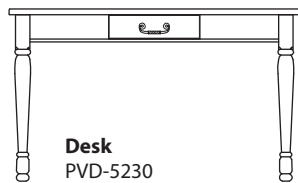

Credenza-4
PVC-7222B
72"W x 22"D x 32"H

Bachelors Chest
PVC-3222B
32"W x 22"D x 36"H

Nightstand
PVN-2422
24"W x 22"D x 24"H

Framed Mirror
PVM-3453
34"W x 53"H

Round Pedestal Table
PVP-3430
34"DIA x 30"H

Desk
PVD-5230
52"W x 30"D x 30"H

Activity Table
PVT-3030
30"W x 30"D x 30"H

End Table
PVT-2224
22"W x 24"D x 25"H

Luggage Bench
PVB-4222
42"W x 22"D x 24"H

Coffee Table
PVT-4224
42"W x 24"D x 18"H

DRAWER PULLS

Pine Valley Standard
PV-P01
4.5"L x 2.3"W