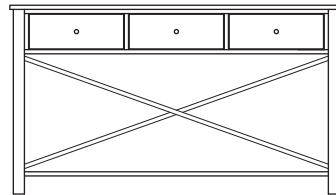

King Bed
LB-PPB2K-01
80 3/4"W x 87"D x 43"H

King Bed
LB-PPMBK-01
79 1/2"W x 87"D x 48"H

King Headboard
LB-TMBK-01
78"W x 4 1/2"D x 36"H

Carved Console Table
CL1-07
54"W x 15"D x 36"H

Round Game Table
CL1-09
42"DIA x 30"H

Round Dining Table
LB-TDR-02
36"DIA x 30"H

Square Dining Table
LB-TDR-03
36"W x 36"D x 30"H

Rectangle Dining Table
LB-TDR-04
54"W x 36"D x 30"H

Dining Table
LB-PPDR-01
72"W x 36"D x 30"H

Console Table
CC-01
60"W x 18"D x 34"H

Desk
PPH-01
60"W x 24"D x 30"H

Dresser
LB-TB3T-05
32"W x 22"D x 36"H

Buffet
LB-PPDR-04
60"W x 20"D x 36"H

Buffet
PPF-01
60"W x 18"D x 30"H

Buffet
CL1-11
60"W x 20"D x 36"H

Dresser
LB-TB2T-Q08
32"W x 22"D x 36"H