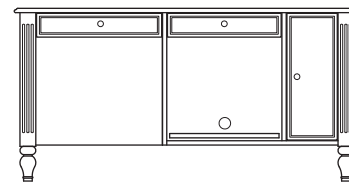

King Bed
LB-PPB2K-01
80 3/4"W x 87"D x 43"H

King Bed
LB-PPMBK-01
79 1/2"W x 87"D x 48"H

King Headboard
LB-TMBK-01
78"W x 4 1/2"D x 36"H

Carved Console Table
CL1-07
54"W x 15"D x 36"H

Round Game Table
CL1-09
42"DIA x 30"H

Round Dining Table
LB-TDR-02
36"DIA x 30"H

Square Dining Table
LB-TDR-03
36"W x 36"D x 30"H

Rectangle Dining Table
LB-TDR-04
54"W x 36"D x 30"H

Dining Table
LB-PPDR-01
72"W x 36"D x 30"H

Console Table
CC-01
60"W x 18"D x 34"H

Desk
PPH-01
60"W x 24"D x 30"H

Dresser
LB-TB3T-05
32"W x 22"D x 36"H

Buffet
LB-PPDR-04
60"W x 20"D x 36"H

Buffet
PPF-01
60"W x 18"D x 30"H

Buffet
CL1-11
60"W x 20"D x 36"H

Dresser
LB-TB2T-Q08
32"W x 22"D x 36"H