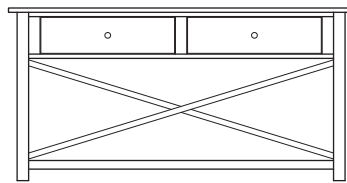

King Bed
LB-PPB2K-01
80 3/4"W x 87"D x 43"H

King Bed
LB-PPMBK-01
79 1/2"W x 87"D x 48"H

King Headboard
LB-TMBK-01
78"W x 4 1/2"D x 36"H

Carved Console Table
CL1-07
54"W x 15"D x 36"H

Round Game Table
CL1-09
42"DIA x 30"H

Round Dining Table
LB-TDR-02
36"DIA x 30"H

Square Dining Table
LB-TDR-03
36"W x 36"D x 30"H

Rectangle Dining Table
LB-TDR-04
54"W x 36"D x 30"H

Dining Table
LB-PPDR-01
72"W x 36"D x 30"H

Console Table
CC-01
60"W x 18"D x 34"H

Desk
PPH-01
60"W x 24"D x 30"H

Dresser
LB-TB3T-05
32"W x 22"D x 36"H

Buffet
LB-PPDR-04
60"W x 20"D x 36"H

Buffet
PPF-01
60"W x 18"D x 30"H

Buffet
CL1-11
60"W x 20"D x 36"H

Dresser
LB-TB2T-Q08
32"W x 22"D x 36"H