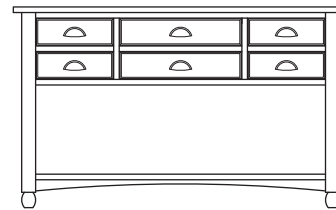

Round Dining Table
LB-TDR-02
36"DIA x 30"H

Square Dining Table
LB-TDR-03
36"W x 36"D x 30"H

Rectangle Dining Table
LB-TDR-04
54"W x 36"D x 30"H

Dining Table
LB-PPDR-01
72"W x 36"D x 30"H

Console Table
CC-01
60"W x 18"D x 34"H

Desk
PPH-01
60"W x 24"D x 30"H

Dresser
LB-TB3T-05
32"W x 22"D x 36"H

Buffet
LB-PPDR-04
60"W x 20"D x 36"H

Buffet
PPF-01
60"W x 18"D x 30"H

Buffet
CL1-11
60"W x 20"D x 36"H

Dresser
LB-TB2T-Q08
32"W x 22"D x 36"H