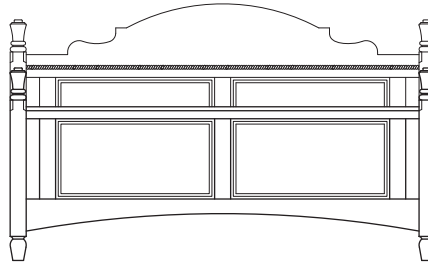

Designer:

Ankrom Moisan Associated Architects

Twin Headboard
LB-PPB3T-01
40"W x 3"D x 44"H

Twin Headboard
LB-TB3T-01
40"W x 2 1/2"D x 36"H

Queen Headboard
LB-TB2T-Q01
62"W x 2 1/2"D x 36"H

Twin Headboard
LB-TB2T-Q03
40"W x 2 1/2"D x 36"H

King Bed
LB-PPB2K-01
80 3/4"W x 87"D x 43"H

King Bed
LB-PPMBK-01
79 1/2"W x 87"D x 48"H

King Headboard
LB-TMBK-01
78"W x 4 1/2"D x 36"H

Carved Console Table
CL1-07
54"W x 15"D x 36"H

Round Game Table
CL1-09
42"DIA x 30"H

Round Dining Table
LB-TDR-02
36"DIA x 30"H

Square Dining Table
LB-TDR-03
36"W x 36"D x 30"H

Rectangle Dining Table
LB-TDR-04
54"W x 36"D x 30"H

Dining Table
LB-PPDR-01
72"W x 36"D x 30"H

Console Table
CC-01
60"W x 18"D x 34"H